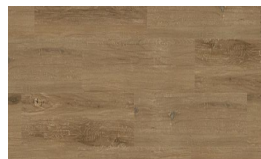

# Renaissance

001 -  
Pietà

002 -  
Dante

003 -  
Toscana

004 -  
Siena

005 -  
Venus

006 - Mona  
Lisa

007 -  
Bellini

008 -  
Florence

<b>Espessura total</b>	2 mm
<b>Capa de uso</b>	0,2 mm
<b>Tamanho da régua</b>	152,4 cm x 22,8 cm
<b>Aplicação</b>	22 + residencial geral
<b>Peso total</b>	19,72 kg/caixa
<b>Quantidade por caixa</b>	16 réguas (5,57 m <sup>2</sup> )
<b>Teste VOC</b>	Floorscore
<b>Reação ao fogo</b>	II-A / EN 13501 = Bfl-s1 / ASTM E648 = 1
<b>Ftalatos</b>	Não detectado - ABNT NBR 16040
<b>Produto importado da Coreia do Sul</b>	