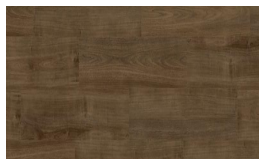

# Renaissance

001 -  
Pietà

002 -  
Dante

003 -  
Toscana

004 -  
Siena

005 -  
Venus

006 - Mona  
Lisa

007 -  
Bellini

008 -  
Florence

<b>Espessura total</b>	2 mm
<b>Capa de uso</b>	0,2 mm
<b>Tamanho da régua</b>	152,4 cm x 22,8 cm
<b>Aplicação</b>	22 + residencial geral
<b>Peso total</b>	19,72 kg/caixa
<b>Quantidade por caixa</b>	16 réguas (5,57 m <sup>2</sup> )
<b>Teste VOC</b>	Floorscore
<b>Reação ao fogo</b>	II-A / EN 13501 = Bfl-s1 / ASTM E648 = 1
<b>Ftalatos</b>	Não detectado - ABNT NBR 16040
<b>Produto importado da Coreia do Sul</b>	