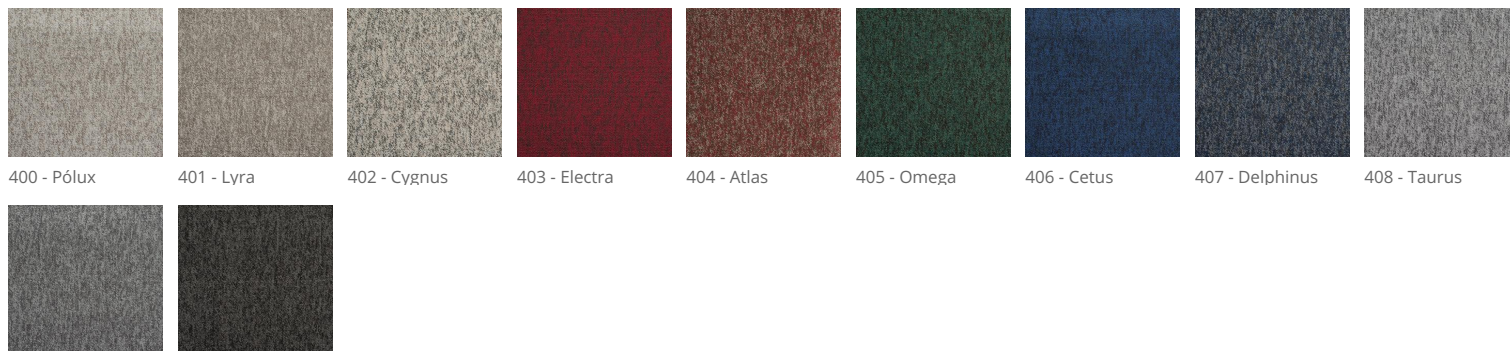

Astral

400 - Pólux

401 - Lyra

402 - Cygnus

403 - Electra

404 - Atlas

405 - Omega

406 - Cetus

407 - Delphinus

408 - Taurus

409 - Perseus

410 - Vega

Construção / Construcción	Tufting Bouclé
Tipo de fio / Tipo de hilado	100 % SDN – Solution Dyed Nylon (PA)
Peso total / Peso total	3960g/ m ² (± 5%)
Espessura total / Espesor total	6,5 mm (± 10%)
Aplicação / Aplicación	33 - Comercial pesado
Formato / Forma	50 cm x 50 cm / 5m ² por caixa
Reação ao fogo / Comportamiento al fuego	II-A / BFL-S1
Propensão eletrostática / Propensión electrostática	< 2.0 KV (DIN 54345.3/ 1985)
Controle estático / Control estático	Permanente
Acabamento Modular Bac / Alfombra Modular Bac	Base Termoplástica Betuminosa